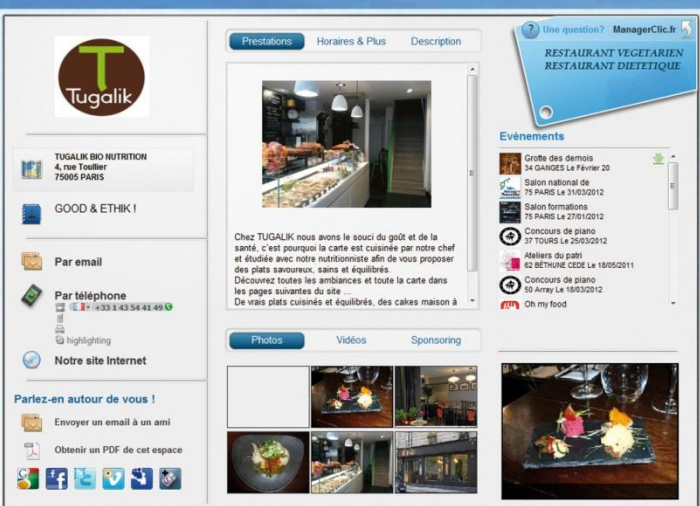

Manager Clic en un clic c'est magique

Visite en un clic sur la carte, et vous découvrez l'intégralité des informations de l'entreprise.

Notre société a pour but d'apporter aux professionnels, sur Internet, une solution de recherche fiable, efficace et ciblée pour les internautes. Un espace détaillé pour les entreprises, toutes les informations nécessaires au client potentiel...

Un moyen simple et facile de figurer sur la toile !

En moins de 20 minutes!

Présentation sous forme de carte de visite. Devenez autonome dans votre façon de communiquer et de diffuser très rapidement vos informations aux internautes...

PME-PMI, Artisan, Commerçant

Ci-dessus, un exemple des possibilités mises à votre disposition par Manager Clic. Votre espace vous permet d'offrir à votre clientèle la géo localisation de votre entreprise.